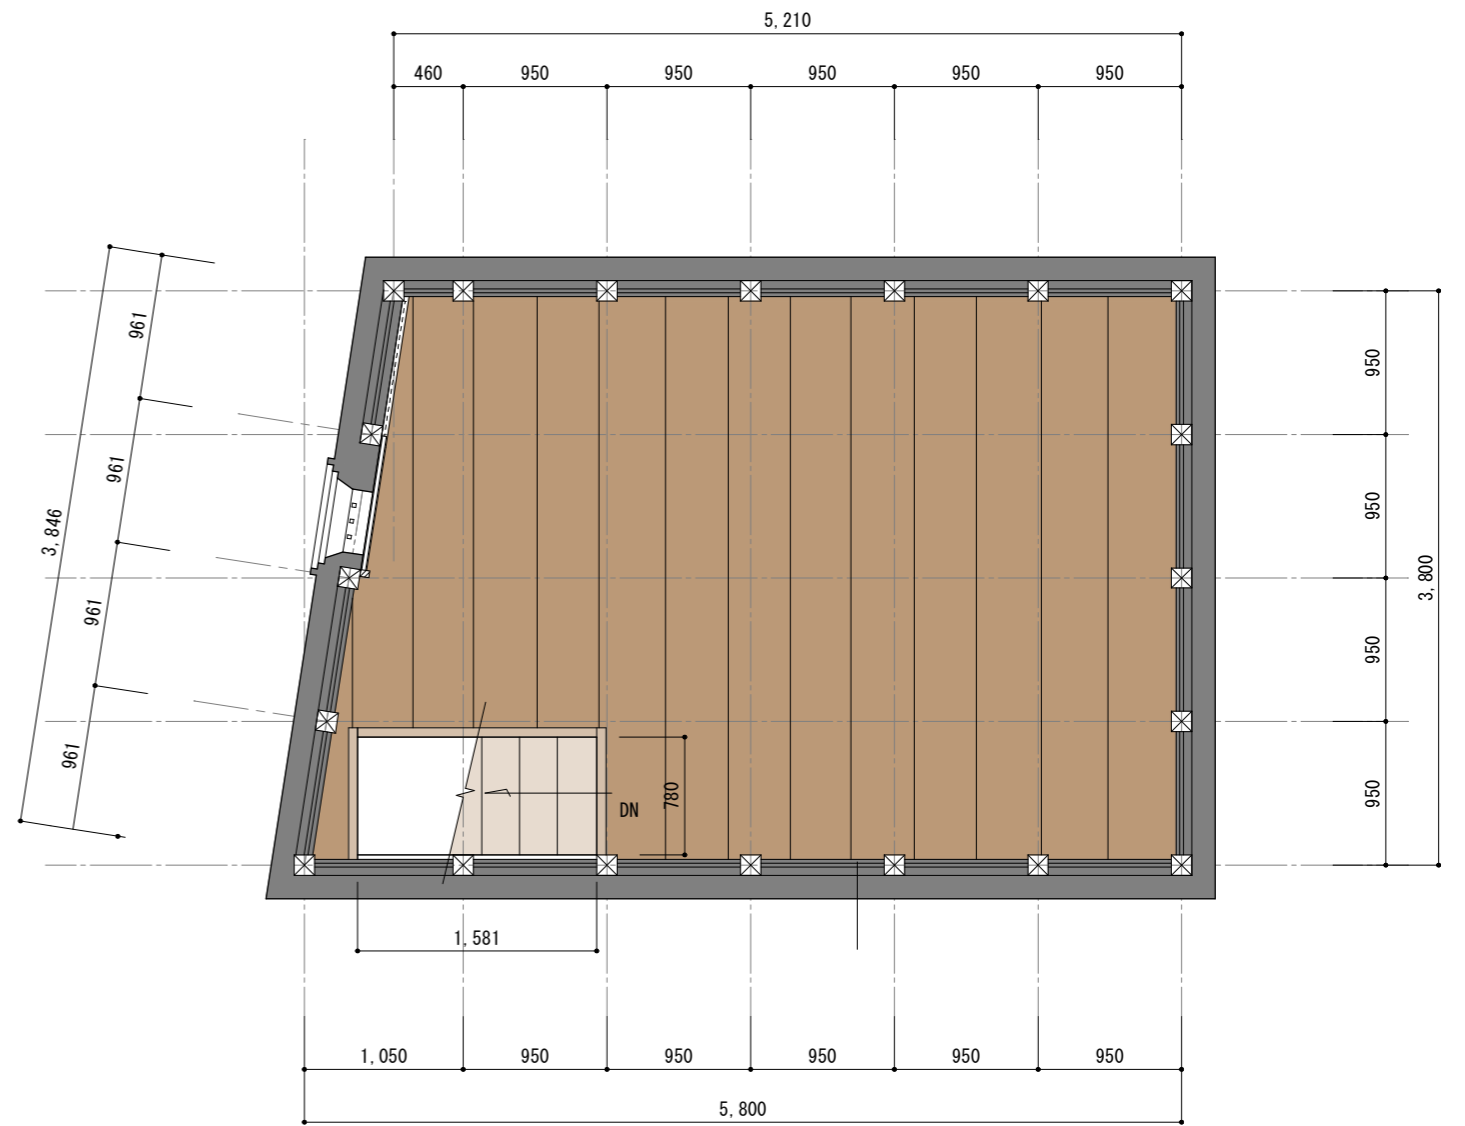

1階平面図

Scale:1/50

2階平面図

Scale:1/50

1 F 床面積 : 20.93㎡
 2 F 床面積 : 18.86㎡
 延べ床面積 : 37.79㎡