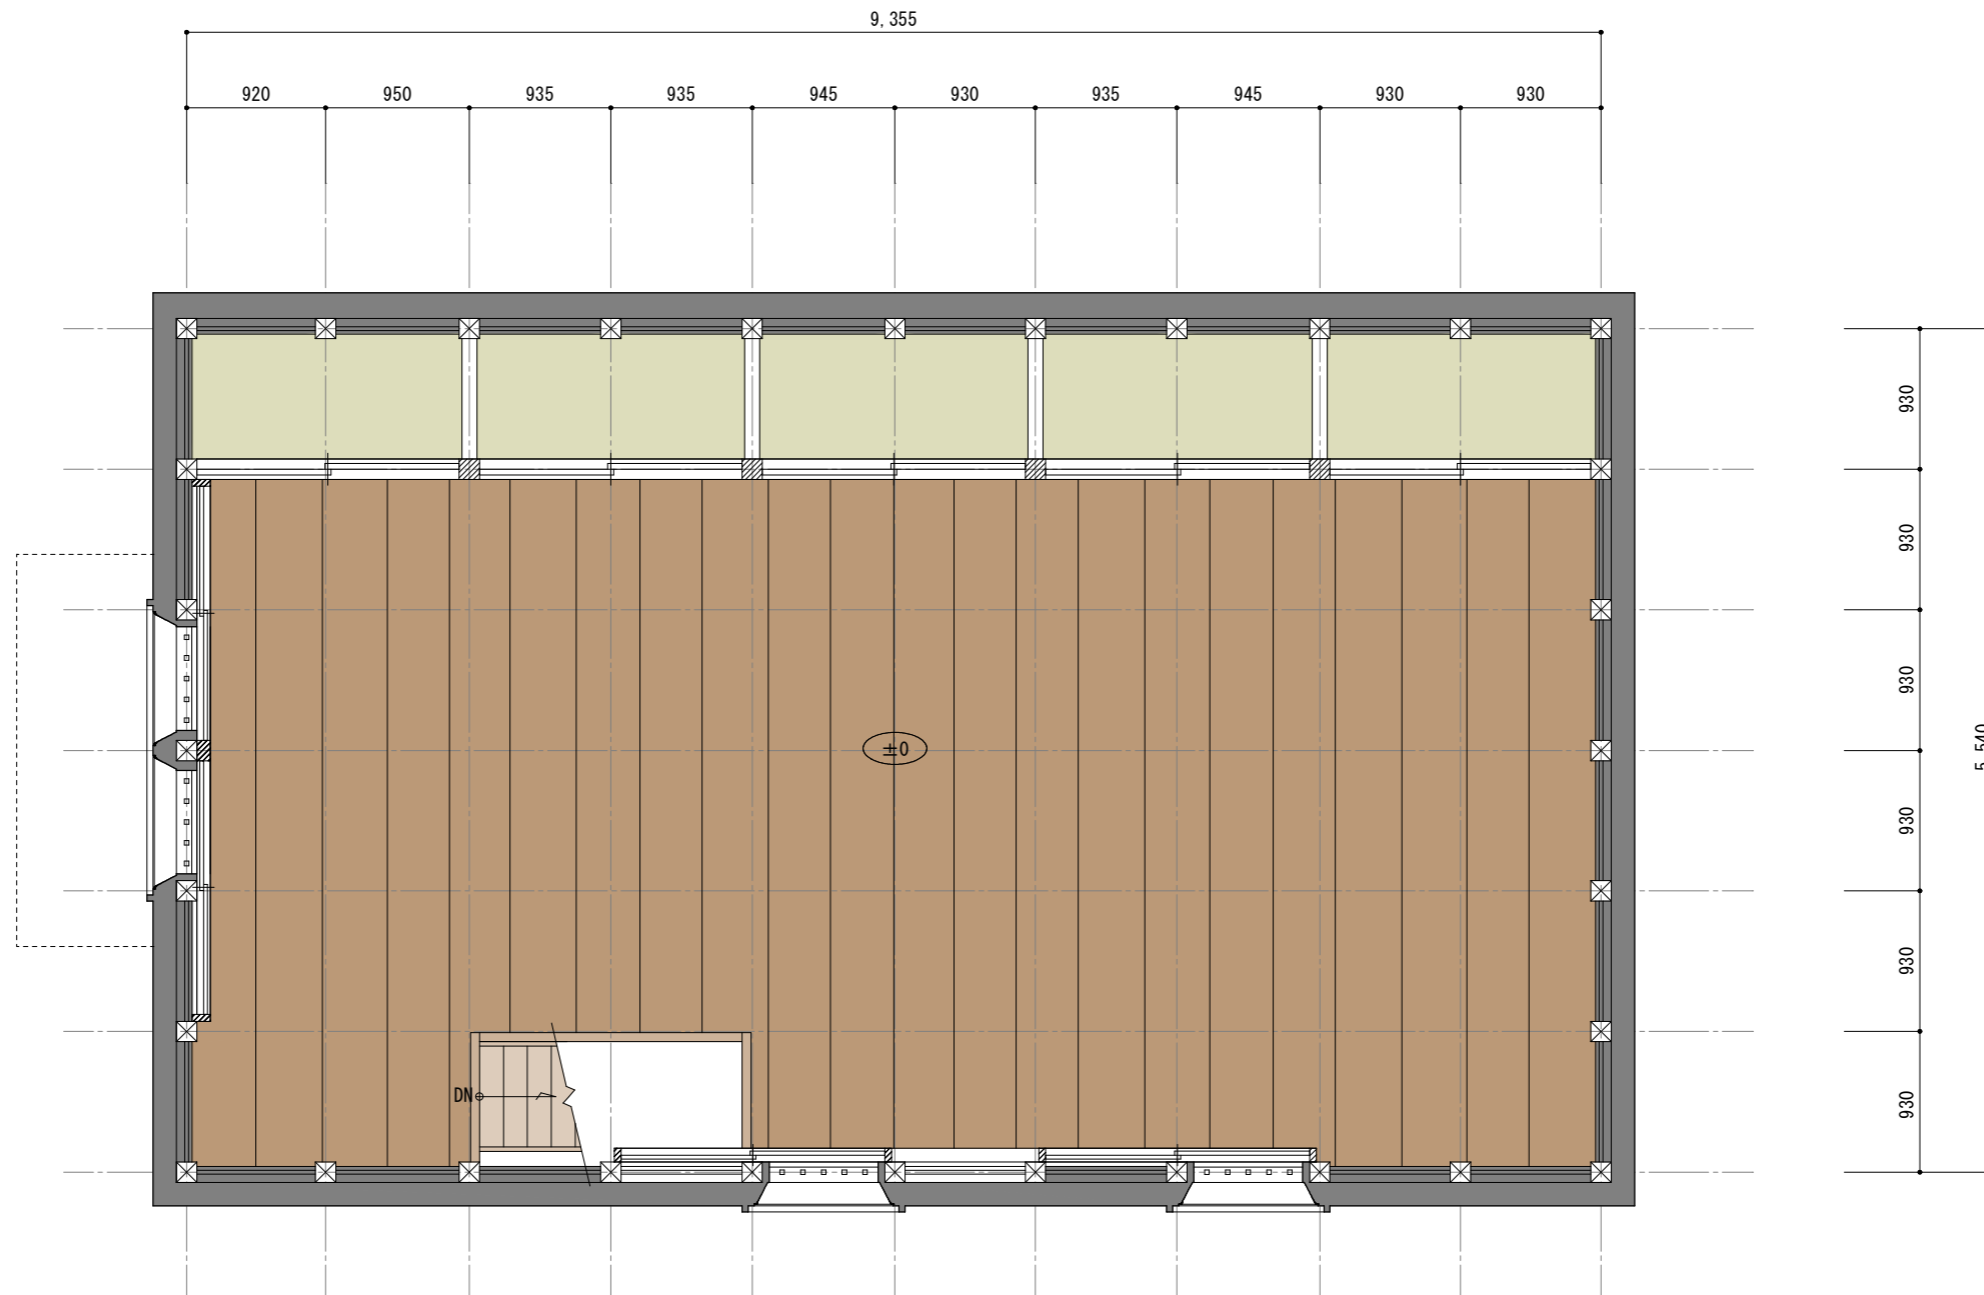

1 F 床面積 : 51.83㎡
 2 F 床面積 : 50.45㎡
 延べ床面積 : 102.28㎡

1階平面図 Scale:1/50

1 F 床面積 : 51.83㎡
 2 F 床面積 : 50.45㎡
 延べ床面積 : 102.28㎡

2階平面図

Scale:1/50